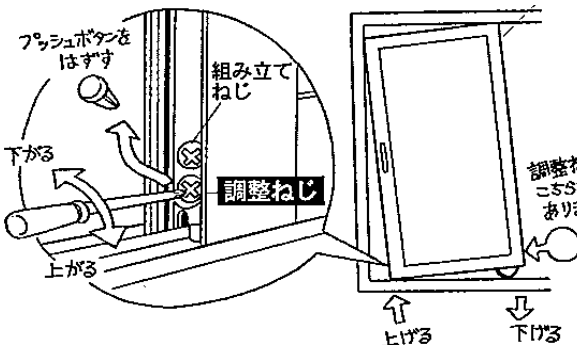

オープンイベントの出店での
売上27,000円は山形市に
寄付させていただきました。

住まいのメンテナンス

Q. サッシがガタついて、隙間風が
入ってきます。自分で調整できますか?

A. ドライバーで戸車を
調節すれば大丈夫です。

サッシ戸の建付けの不具合は、ほとんどの場合、
戸車やクレセント錠(サッシ錠)を調節することで解決!
ドライバー1本でできるので是非試してみてください!

少し離れたところ
からサッシ戸全体を
チェックし、開口部に
狂いがあるよう
であれば戸車の高さを
調節してください。