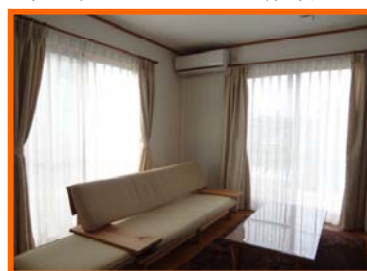

お う み 月刊 O U M I

突撃訪問!!

フィアスホーム山形店

中山町A様邸 ご自宅紹介

パネルヒーターで
全館あったか暖房♪

今回は、今年8月にお引渡ししたお客様のご自宅をご紹介します☆
お住まいになられての感想やお気に入りポイントをお聞きました♪