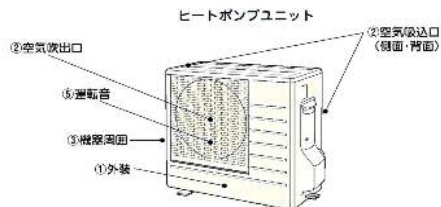

エコキュートのお手入れと点検