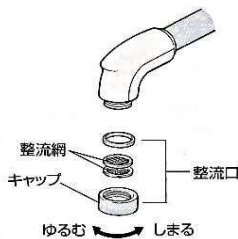

##### 【吐水口の整流網】

1 手でキャップを回して、整流網を取り外し、整流網や泡沫ユニット・散水板を歯ブラシなどを使って水で掃除します。

✕ 整流網や泡沫ユニット・散水板のゴミ詰まりは、機能を低下させます。定期的に掃除してください。

2 逆の手順で元のとおりに取り付けます。