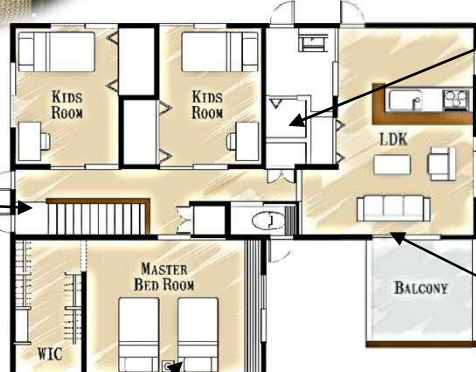

月刊 O U M I

完成内覧会開催!!

6月10日(土)・11日(日)と17日(土)・18日(日)の4日間、お客様のご厚意により山形市嶋地区にて**完成内覧会**を開催させて頂きました。
3世代が心地よく暮らせる、こだわりがたくさん詰まった素敵なお家になりました!

【山形市嶋北～S様邸～】

メインのリビングは家具も統一感をもたせくつろぎのスペースになりました。

シャワールーム
遅い時間でも
気兼ねなく
リフレッシュ!

1F

2F

1階までたっぷり光が入る大きな窓

子世帯のLDK
壁紙も若夫婦の
こだわりで
リフレッシュに。

家族の憩いのスペース
アウトドアで
バーベキューもできる♪

主寝室には夫婦の
書斎スペースも!

跳ね上げ式の手摺を付けたバリアフリーなトイレ

夏のエアコン省エネ対策