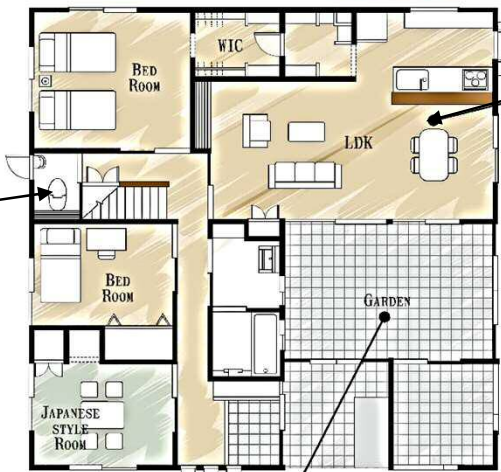

月刊 O U M I

完成内覧会開催!!

6月10日(土)・11日(日)と17日(土)・18日(日)の4日間、お客様のご厚意により山形市嶋地区にて**完成内覧会**を開催させて頂きました。
3世代が心地よく暮らせる、こだわりがたくさん詰まった素敵なお家になりました!

【山形市嶋北～S様邸～】

メインのリビングは家具も統一感をもたせくつろぎのスペースになりました。

シャワールーム
遅い時間でも
気兼ねなく
リフレッシュ!

1F

2F

1階までたっぷり光が入る大きな窓

子世帯のLDK
壁紙も若夫婦の
こだわりで
リフレッシュに。

家族の憩いのスペース
アウトドアで
バーベキューもできる♪

主寝室には夫婦の
書斎スペースも!

跳ね上げ式の手摺を付けたバリアフリーなトイレ

夏のエアコン省エネ対策