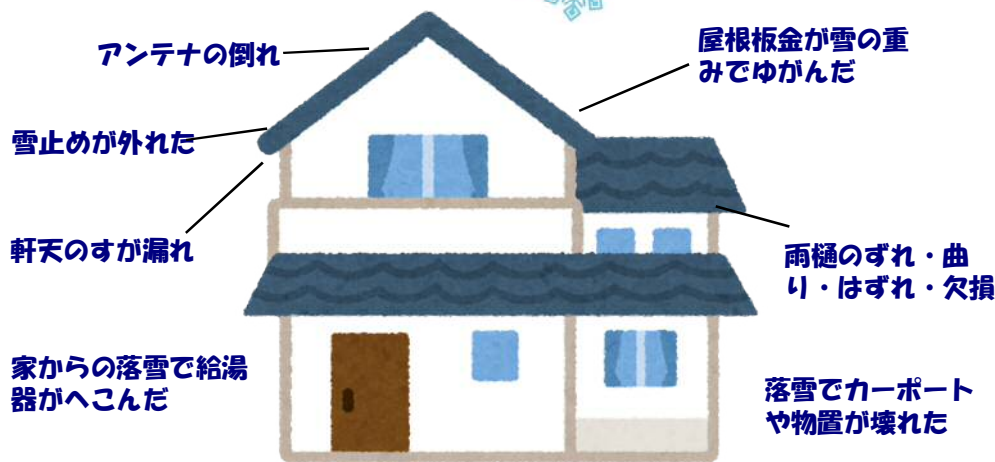

月刊 O U M I 3月

雪の被害の修理について～火災保険～

火災保険で雪の被害にあった部分や雨樋の修理ができること、ご存知ですか？

一般的な火災保険であれば、風災害特約が自動的に付帯しています。破損した箇所の修理に保険適用することが可能です。

※保険会社やご契約内容により適用範囲は異なります。雨樋が破損してしまった！という方、ご契約の保険会社に是非ご相談ください！！

★雪害の例

弊社の修理見積は無料です。気軽にご相談下さい。

ひな祭りの豆知識

Q. 菱餅はどうして緑・ピンク・白の3色なのでしょう？

A. 諸説ありますが、色それぞれに意味があります。

- 赤…山椒子(クちなシの実)入り
魔除け・解毒作用・桃の花をイメージ
- 白…菱の実入り
子孫繁栄、長寿・血圧低下・清浄、純白の雪をイメージ
- 緑…蓬入り
厄除け・増血作用・健康、新緑をイメージ

～2018年春の花粉情報～

花粉症の方にはつらい季節がやってきました。
今年も例年と同じくらい、3月早々スギ花粉前線が山形にやってきます。
花粉の飛散量は、例年並みの事です。
花粉のピークは4月上旬から5月上旬頃だそうです。
予防に気を付けましょう！