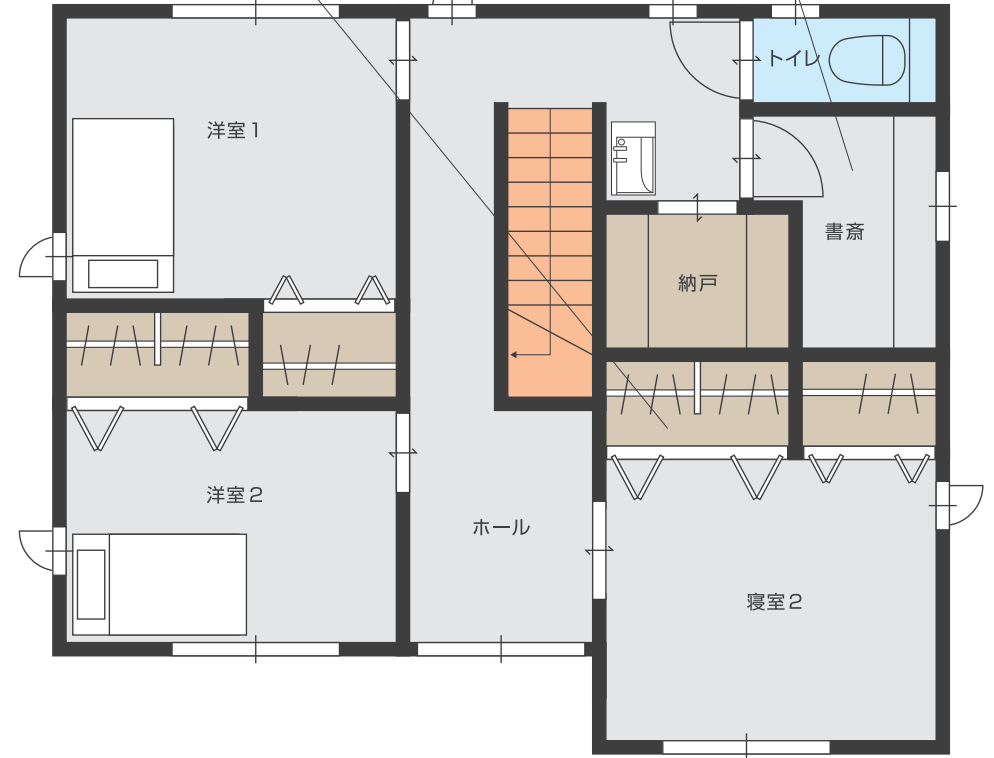

Present

ご来場予約で  
コーヒーショップカード

500円分  
プレゼント!!

1F

1 効率良く家事を進める  
計算された生活動線。

広めに設けた脱衣所は物干しにも活用。キッチンからも近く無駄な動きをしない設計に。

2 玄関からつながる  
開放感のあるLDK。

玄関からすぐLDKに入れます。縦長のLDKが広く見えます。天井にフックを付け、ちょっとした運動のできる工夫をしています。

3 各部屋に、  
クローゼットを完備。

寝室もWICではなく、クローゼットを設け無駄のないつくり。ホールには家族共有の納戸スペースがあり安心。

4 趣味の空間として使える  
東向きの明るい書斎。

家族共有の書斎スペース。1人になれる静かな空間です。

2F

コロナウイルスもまだ終息の兆しが見えませんが、少しでもお客様の不安を解消するため万全の対策をしてのモデル見学会を開催致します。

AtoZ 株式会社 近江建設