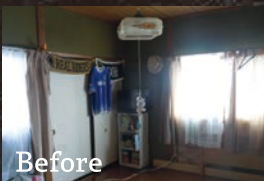

After

Before

Before

After

Outline

- ◎リフォーム箇所: 屋根・外壁・水廻り・リビング・和室など全面
- ◎施工面積: 227㎡ ◎家族構成: 6人
- ◎築年数: 46年 ◎施工期間: 3ヶ月 ◎構造: 木造軸組み工法

リフォームにも、新築のようなワクワクを。

REFORM
case
02
N様邸

使わなくなった店舗(貸事務所)を
居住空間へ。

After

Before

Before

After

Outline

- ◎リフォーム箇所: 2階全面・キッチン・トイレ・浴室・LDK・和室
- ◎施工面積: 164㎡ ◎家族構成: 3人
- ◎築年数: 35年 ◎施工期間: 4ヶ月 ◎構造: 鉄骨系工法

展示品売却キャンペーン開催中!