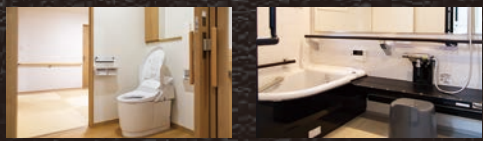

使わなくなった店舗(貸事務所)を
居住空間へ。

After

Before

Before

After

Outline

- ◎リフォーム箇所: 2階全面・キッチン・トイレ・浴室・LDK・和室
- ◎施工面積: 164㎡ ◎家族構成: 3人
- ◎築年数: 35年 ◎施工期間: 4ヶ月 ◎構造: 鉄骨系工法

展示品売却キャンペーン開催中!