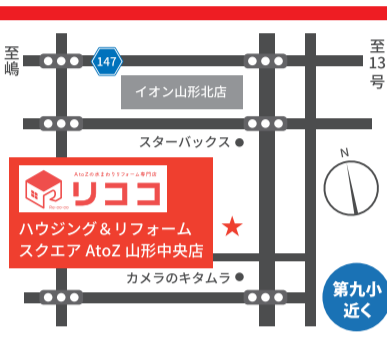

ご来店下さい!

スマホから前日までの
ご来店予約でプレゼント!!
QUOカード500円分
プレゼント

キッチンリフォーム

基本工事費 228,000円 (税別) あとは商品代をプラスするのみ!

Takara standard オリジナルキッチン Recoco I

シングルレバー水栓
ホーロー塗装板
三段スライドキャビネット
ステンレスワークトップ

商品代 170,000円
標準工事費アフター付 228,000円

工期2日~ I型2550

39.8万円 (税別)

YOKAS Bb

3種引出し収納
人工大理石ワークトップ
人工大理石シンク
シンクレバー水栓

商品代 270,000円
標準工事費アフター付 228,000円

工期2日~ I型2550

49.8万円 (税別)

Takara standard オリジナルキッチン Recoco II

人工大理石天板
人工大理石シンク
ハンドシャワー水栓
ホーロー塗装板

商品代 370,000円
標準工事費アフター付 228,000円

工期2日~ I型2550

59.8万円 (税別)

LIXIL シエラ

人工大理石天板
人工大理石シンク
オールインワン水栓
平型シロッコファン

商品代 470,000円
標準工事費アフター付 228,000円

工期2日~ I型2550

69.8万円 (税別)

Housatec カナリエ

人工大理石天板
人工大理石シンク
シャワーホース水栓
平型シロッコファン
片面無水焼き

商品代 470,000円
標準工事費アフター付 228,000円

工期2日~ I型2550

69.8万円 (税別)

LIXIL オリジナルキッチン Recoco III

人工大理石天板
人工大理石シンク
オールインワン水栓
ムーブダウン扉戸
3ロフトIH

商品代 570,000円
標準工事費アフター付 228,000円

工期2日~ I型2550

79.8万円 (税別)

TOTO ミッテ

人工大理石天板
人工大理石シンク
水栓うき水栓
ムーブダウン扉戸
2ロフトIHセントヒーター

商品代 570,000円
標準工事費アフター付 228,000円

工期2日~ I型2550

79.8万円 (税別)

Takara standard オリジナルキッチン Recoco IV

ハンドシャワー水栓
3ロフトIH
ムーブダウン扉戸
2ロフトIHセントヒーター
ホーロー塗装板
食器洗い洗浄機

商品代 670,000円
標準工事費アフター付 228,000円

工期2日~ I型2550

89.8万円 (税別)

Panasonic ラクシーナ

人工大理石天板
人工大理石シンク
スリムセンサー水栓
ムーブダウン扉戸
2ロフトIHセントヒーター
食器洗い洗浄機

商品代 760,000円
標準工事費アフター付 228,000円

工期2日~ I型2550

98.8万円 (税別)

基本工事価格は 既存流し解体処分、大工工事、水道工事、レンジフード取付、キッチン組立設置、キッチンパネル2枚 計228,000円(税別)(アフター付き)

お風呂リフォーム

基本工事費 428,000円 (税別) あとは商品代をプラスするのみ!

LIXIL アライズC

エコフルシャワー
くるりんホイ排水口
ミナモ浴槽
FRP浴槽

商品代 170,000円
標準工事費アフター付 428,000円

工期7日~ 1216(0.75坪)

59.8万円 (税別)

Takara standard オリジナルUB Recoco

ワイドカウンター
キーブリードドア折戸
ホーロークリアン浴室パネル
FRP浴槽

商品代 270,000円
標準工事費アフター付 428,000円

工期7日~ 1616(1坪)

69.8万円 (税別)

LIXIL アライズZ

くるりんホイ排水口
サーモバスS
エコアアシャワー
まる洗いカウンター
スライドフック付リバー

商品代 370,000円
標準工事費アフター付 428,000円

工期7日~ 1616(1坪)

79.8万円 (税別)

TOTO サザナS

コンフォートウォッシュ
お掃除ラクラク排水口
ほっかすり床断熱構造
ゆるり浴槽半身浴
人工浴槽+断熱仕様

商品代 470,000円
標準工事費アフター付 428,000円

工期7日~ 1616(1坪)

89.8万円 (税別)

基本工事価格は 既存浴室解体処分、工事箇所養生、大工工事、水道工事、電気工事、お風呂組立設置、必要材料 計428,000円(税別)

来場無料 見られます!

チラシの掲載商品は 当店で

トイレリフォーム

基本工事費 28,000円 (税別) あとは商品代をプラスするのみ!

Takara standard テイモニ

商品代 70,000円
標準工事費 28,000円

9.8万円 (税別)

TOTO ZR

セフィオンテクトで
汚れが付きにくく
落ちやすい

商品代 100,000円
標準工事費 28,000円

12.8万円 (税別)

Panasonic アラウーノV

スゴカビ対策で汚れが
付きにくく落ちやすい
使用前後に便座を
自動洗浄

商品代 130,000円
標準工事費 28,000円

15.8万円 (税別)

LIXIL アメージュZ

アクアセラミックで汚れが
付きにくく落ちやすい
使用前後に便座を
自動洗浄

商品代 130,000円
標準工事費 28,000円

15.8万円 (税別)

LIXIL プレアスHS

アクアセラミックで汚れが
付きにくく落ちやすい
使用前後に便座を
自動洗浄

商品代 190,000円
標準工事費 28,000円

21.8万円 (税別)

LIXIL アメージュZ

アクアセラミックで汚れが
付きにくく落ちやすい
使用前後に便座を
自動洗浄

商品代 160,000円
標準工事費 28,000円

18.8万円 (税別)

LIXIL プレアスS

アクアセラミックで汚れが
付きにくく落ちやすい
使用前後に便座を
自動洗浄

商品代 280,000円
標準工事費 28,000円

30.8万円 (税別)

基本工事価格は 既存便器解体処分、工事箇所養生、水道工事、トイレ設置、必要材料 計28,000円(税別)

複数箇所のリフォームならおトク!
目玉パック
とってもお得!! 水廻り
4点
まるごとパック
工事をまとめる
と、お得です!

まとめて工事お得プラン
キッチン
お風呂
トイレ
洗面化粧台

120.2万円 (税別)

リココ一番人気プラン
キッチン
お風呂
トイレ
洗面化粧台

192.2万円 (税別)