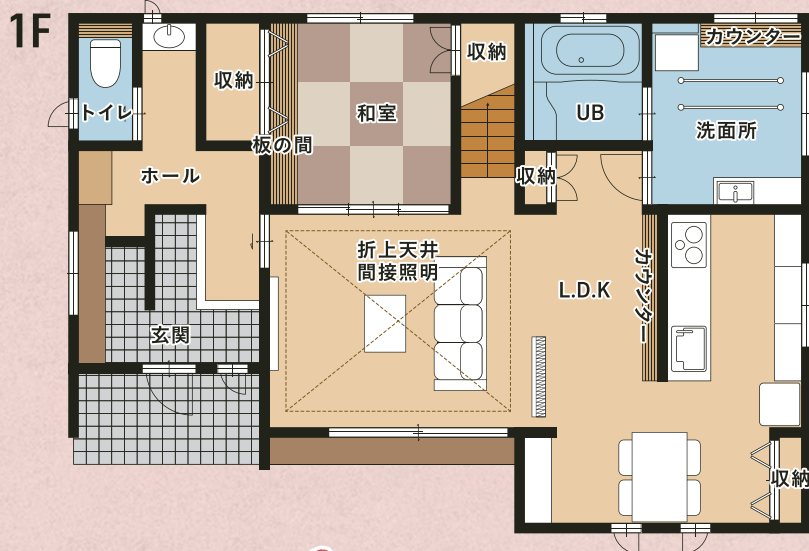

近江建設

折上天井が演出する開放的な空間と、  
無垢の床材の温もりに包まれた、  
共働き夫婦のこだわりの家。

完全予約制

# OPEN HOUSE

4.17 sat. ▶ 18 sun. 10:00-17:00

お電話でのご予約も可能です

オーミ!

TEL:023-612-0003

平日のご案内も可能ですので、ご希望の方はお気軽に上記までご連絡ください。

万全の新型  
コロナウイルス  
対策の上  
開催いたします

山形市  
陣場新田  
にて

Entrance

L字型の開放的で窮屈さを感じさせない空間。家族用・お客様用の2つを設けることによりプライバシー性も確保でき、収納部をしっかりと隠すことができます。

L.D.K

折上天井・間接照明・無垢材の組み合わせで温かみと高級感を味わえる空間に。冷暖房兼用のパネルヒーターで一年中快適にお過ごし頂けます。

Dressing Room

広々とした空間の中に物干し・洗濯機・洗面化粧台・カウンター全て備えておりますので、一部屋で家事を完結することができます。