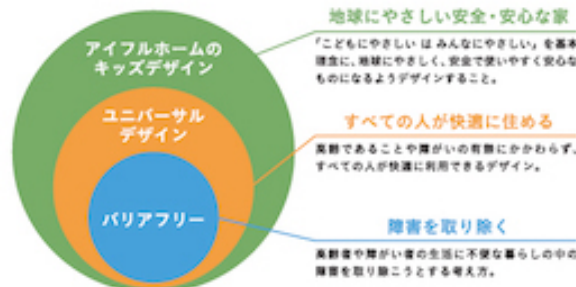

キッズデザインの家づくり

アイフルホームは、「キッズデザイン四つの定義」を事業コンセプトに加え、キッズデザインの商品開発や新たな展示場開発を行うとともに、社会に普及や実践をする活動を始めています。

アイフルホームの家づくりは
2008年から「キッズデザイン賞」
を受賞しています。