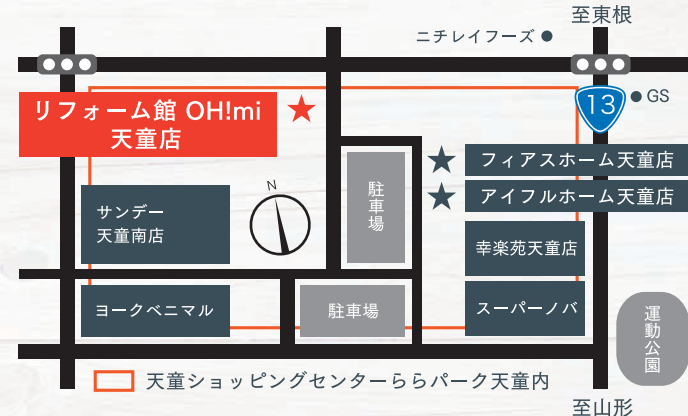

リフォーム館 OH!mi
天童店

〒990-0049
山形県天童市
南町 1-1-11

定休日
毎週火曜・水曜・祝日

営業時間
10:00~18:00