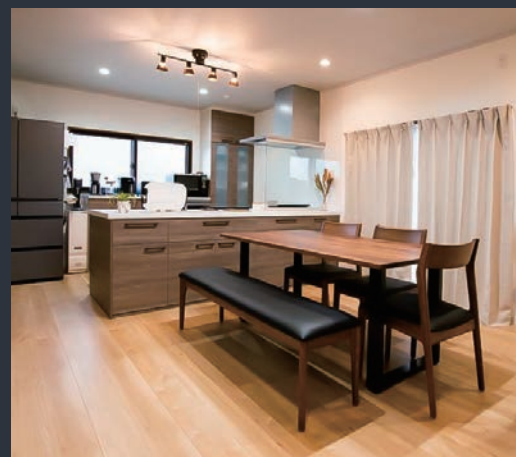

LDK展示地域最大級の リフォーム&増改築専門店