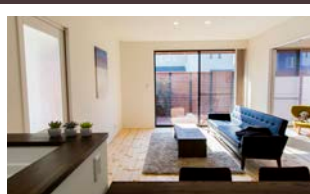

リフォーム & 増改築大感謝祭 9/4土 5日 10:00-17:00 2日間限定開催

築48年の住まいをフルリノベーション

施工データ
築年数：48年
工事面積：151.79㎡ (45.91坪)
工事期間：4ヶ月
工事箇所：間取り変更・設備入替(キッチン・浴室・トイレ・洗面)
外壁張替・屋根葺替・断熱・破風板金巻
雨樋交換・照明・カーテン・エアコン込
リフォームのきっかけ
10年前、両親が浴室・キッチンの工事をしていたが、キッチンもせまく使いづらかった。築年数もだいぶ経っており寒かった。使っていない部屋が多く住みにくかった。

断熱性能アップ

耐震性能安心アップ

収納力アップ

家事効率アップ

部屋数アップ

全面改装ハイグレードプラン

水廻り設備を一新 + 全面内装リフォーム + 屋根・外壁塗装

間取りの大幅変更OK! (新築工事標準)

建替えより費用が2/3で新築以上の性能

1 耐震アップ

2 耐熱アップ

3 収納アップ

建築士が診断に基づき、適切な補強をしますので、耐震性能がアップします。地震が発生しても安心です。

厳選した耐熱材と確かな施工により、夏はひんやり、冬は暖かい快適な暮らしを実現します。

当社ならではの提案により、収納力がアップし、お部屋が整理整頓しやすくなります。

30坪 (税込) 1,408万円

35坪 (税込) 1,595万円

ご予算 1,500万円前後

40坪 (税込) 1,766.5万円

45坪 (税込) 1,947万円

完成価格 35坪 1,595万円

※詳しい工事内容はスタッフにお聞きください。

全面改装ベーシックプラン

水廻り設備を一新 + 全面内装リフォーム

25坪 (税込) 1,012万円

30坪 (税込) 1,155万円

ご予算 1,000万円前後

35坪 (税込) 1,265万円

40坪 (税込) 1,364万円

完成価格 35坪 1,265万円

※詳しい工事内容はスタッフにお聞きください。

全面改装ライトプラン

水廻り設備を一新 + 間取りの変更

20坪 (税込) 616万円

25坪 (税込) 737万円

ご予算 500万円前後

30坪 (税込) 836万円

35坪 (税込) 924万円

完成価格 25坪 616万円

※詳しい工事内容はスタッフにお聞きください。

相談無料 水廻りお悩み解決! 水廻りリフォーム大特価 & 大相談会 見積無料

キッチンリフォーム

TOTO ミッテ
ステンレスシンク
水ほろき水栓
平型シロッコファンレンジフード
I型2550
42% OFF
メーカー希望価格 1,028,700円
60万円 (税込) 660,000円

Panasonic ラクシーナ
人造大理石天板
人造大理石シンク
トリプルワイドIH
I型2550
41% OFF
メーカー希望価格 1,259,200円
74万円 (税込) 814,000円

LIXIL リシェールS1
セラミックワークトップ
ハイブリッドウォーターストック
ハンズフリー水栓
食器洗い乾燥機
3口IH
I型2550
25% OFF
メーカー希望価格 1,929,824円
130万円 (税込) 1,430,000円

Takara standard レミュー
クォーツストーンワークトップ
家事らくシンク
3口IHヒーター
I型2550
5% OFF
メーカー希望価格 1,491,200円
127.8万円 (税込) 1,405,800円

ユニットバスリフォーム

Housetec フェリテ
フェイスクリン浴槽
断熱仕様
クリン軟水
キーフリンフロア
浴室暖房乾燥機
温クリンフロア
換気扇
1616(1坪)
59% OFF
メーカー希望価格 1,421,800円
58万円 (税込) 638,000円