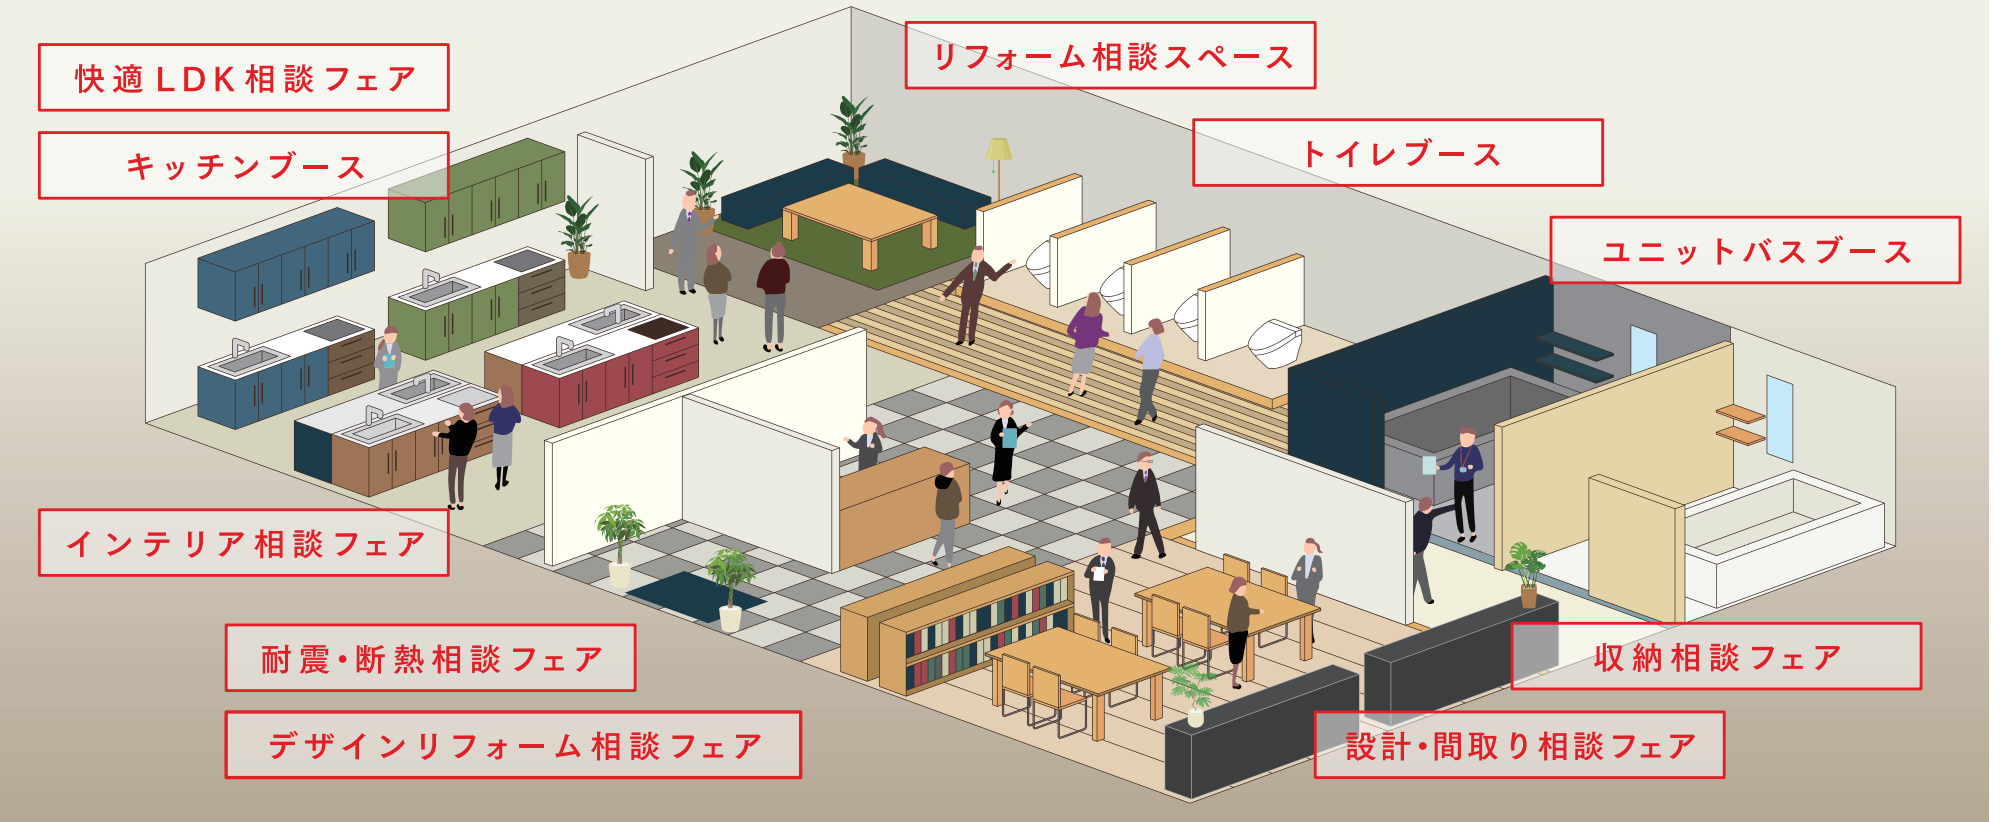

リフォーム & 増改築 大感謝祭

9月 2日間限定開催
イベント開催時間 10:00-17:00

4(土) 5(日)

ご来場お待ちしております。お気軽にお越しください。

相談無料 リフォーム何でも大相談会 見積無料

<p>どこまで変えられるかわかる！ 設計・間取り相談フェア [こんなお悩み相談ください！]</p> <ul style="list-style-type: none"> ・リフォームでどこまで変えられるの？ ・生活が楽になる動線ってどういふもの？ ・家族とのコミュニケーションがとれない... 	<p>生活が楽になるLDKの作り方 快適LDK相談フェア [こんなお悩み相談ください！]</p> <ul style="list-style-type: none"> ・キッチンにいると家族との会話ができない... ・部屋自体が狭くて窮屈... ・キッチンとダイニングが遠くて料理や後片付けが大変... ・壁紙や床が古くなってきた... 	<p>憧れのお洒落な住まいの作り方 デザインリフォーム相談フェア [こんなお悩み相談ください！]</p> <ul style="list-style-type: none"> ・自分好みの家にしたいけどどうしたらいいかわからない... ・いつでも人を呼べるお洒落な家にしたい... ・快適で家事がしやすい部屋にしたい... 	<p>好きなインテリアでお洒落な部屋にしたい インテリア相談フェア [こんなお悩み相談ください！]</p> <ul style="list-style-type: none"> ・ダイニングスペースに合うテーブルが見つからない... ・インテリアで失敗したくない... ・そもそも自分がどんなインテリアが好きかわかってない... 												
<p>どっちがお得でピッタリかわかる 建替えvsリフォーム相談フェア [こんなお悩み相談ください！]</p> <ul style="list-style-type: none"> ・建替えかリフォームかで迷っている... ・使っていない部屋を有効活用したい... ・水廻りが古くて使いづらい... 	<p>我が家の性能をアップ！安心住まいに！ 耐震・断熱相談フェア [こんなお悩み相談ください！]</p> <ul style="list-style-type: none"> ・最近地震が多く、我が家は大丈夫か不安... ・お家が傾いている気がする... ・とにかく寒い・暗い・狭い... 	<p>部屋の片づけが楽しくなる！ 収納相談フェア [こんなお悩み相談ください！]</p> <ul style="list-style-type: none"> ・収納が足りない！ ・生活スペースがものだらけ... ・LDKをもっと広く使えないから... ・部屋全体をスッキリさせたい... 	<p>住まいの困った30,000件解決事例の数だけ知恵があります</p> <table border="1"> <tr> <td>全面改築リフォーム</td> <td>LDKリフォーム</td> <td>二世帯リフォーム</td> </tr> <tr> <td>戸建てリフォーム</td> <td>マンションリフォーム</td> <td>中古住宅リフォーム</td> </tr> <tr> <td>古民家再生</td> <td>キッチンリフォーム</td> <td>水廻りリフォーム</td> </tr> <tr> <td>内装リフォーム</td> <td>耐震リフォーム</td> <td>断熱リフォーム</td> </tr> </table>	全面改築リフォーム	LDKリフォーム	二世帯リフォーム	戸建てリフォーム	マンションリフォーム	中古住宅リフォーム	古民家再生	キッチンリフォーム	水廻りリフォーム	内装リフォーム	耐震リフォーム	断熱リフォーム
全面改築リフォーム	LDKリフォーム	二世帯リフォーム													
戸建てリフォーム	マンションリフォーム	中古住宅リフォーム													
古民家再生	キッチンリフォーム	水廻りリフォーム													
内装リフォーム	耐震リフォーム	断熱リフォーム													