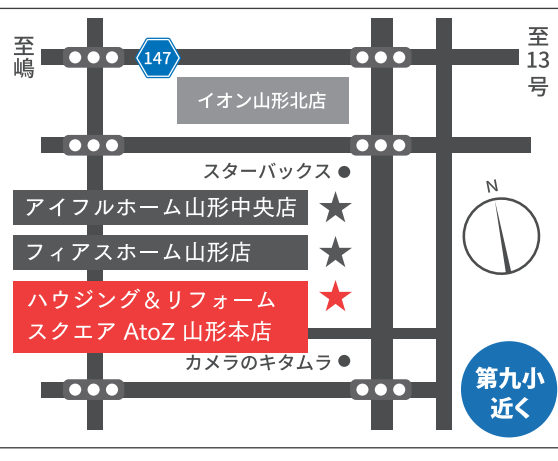

山形本店リフォームショールーム

WEB来店予約受付中!

QUOカード 500円分プレゼント

※初めて当店をご利用の方に限ります。

お電話の方はこちらから **TEL. 023-681-4603**

ヨロシクオーミー!